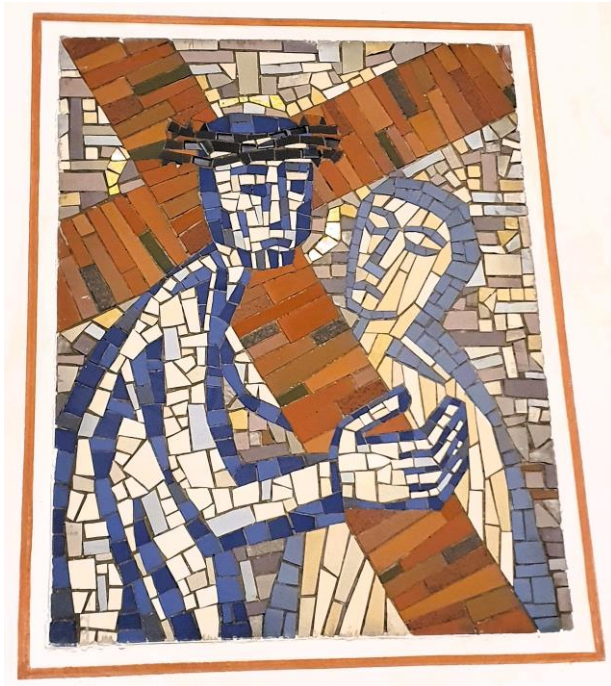

Die kfd im St. Wendeler Land
lädt ein zum

Dekanatskreuzweg
am 14. März 2024

*Mit Maria
den Kreuzweg
gehen*

Treffpunkt:

15.00 Uhr

Kath. Pfarrkirche Maria Himmelfahrt in Namborn
Kreuzweg mit Stationsbildern des einheimischen Künstlers
Bernhard Cullmann