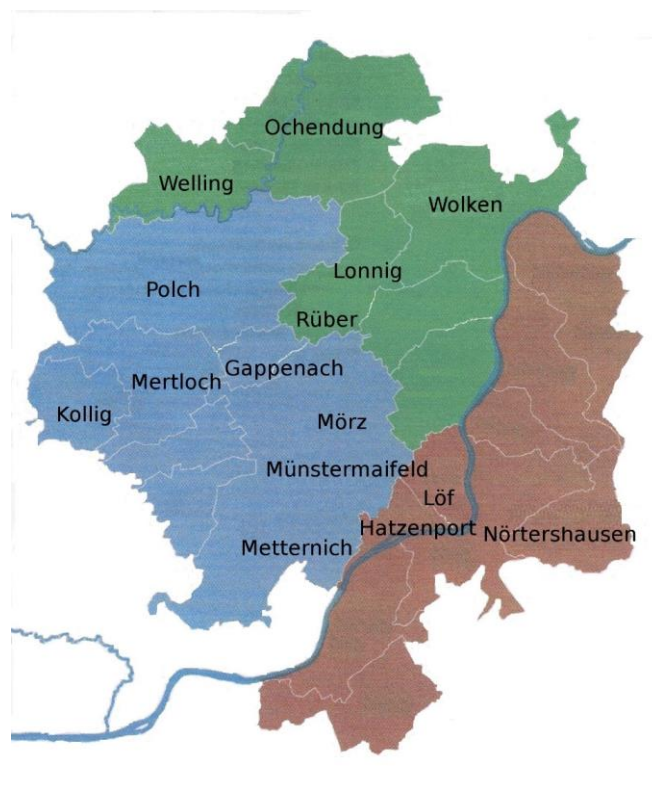

kfd-Jahrshauptversammlung 2019

Welling

Ingrid Pauken
ingridpauken@aol.de

Wolken

Inge Lemaire
Wolken11@aol.com